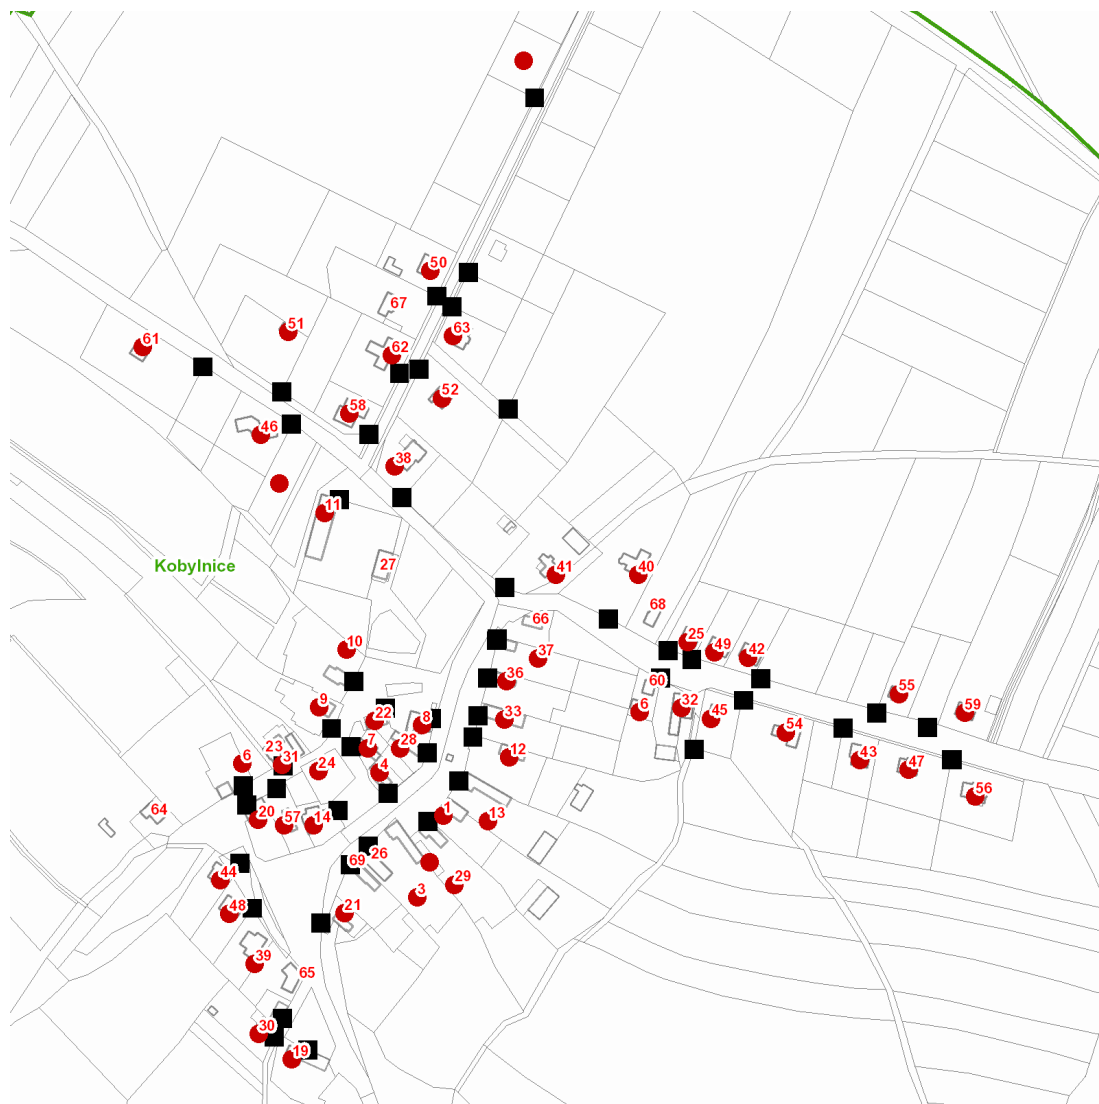

dne **30. 7. 2021** od **7:30** do **13:30** hodin

Plánovaná odstávka zahrnuje tyto lokality:**Kobylnice** (okres Mladá Boleslav)

č. p. 3, 4, 6-14, 19, 20, 21, 22, 24, 25, 28-33, 36-52, 54-59, 61, 62, 63

č. ev. 1, 6

kat. území **Kobylnice** (kód **667463**): parcelní č. 33, 136/27, 158/3

UPOZORNĚNÍ

Dotčené zařízení distribuční soustavy je nutné i v době odstávky považovat za zařízení pod napětím, a proto vás žádáme o dodržení všech zásad bezpečnosti a provedení opatření potřebných k zamezení případných škod na zdraví a majetku. | Provozovatelé výroben elektřiny jsou povinni zajistit přerušení dodávky elektřiny z výroby do vypnutého úseku distribuční soustavy.

NEJDE VÁM ELEKTŘINA...

TIP: Registrujte se zdarma na www.cezdistribuce.cz/sluzba a informace o odstávkách elektřiny budete dostávat e-mailem nebo SMS. U poruch zasíláme SMS s předpokládanou dobou obnovení dodávek. | Aktuální stav dodávek elektřiny na konkrétní adrese zjistíte snadno, rychle a bez registrace na portále **Bez Štávy** (www.bezstavy.cz).

dne 30. 7. 2021 od 7:30 do 13:30 hodin**Orientační mapový podklad odstávkou dotčených lokalit****VYSVĚTLIVKY**

- – adresy dotčené odstávkou elektřiny
- – místa připojení k elektrické síti dotčená odstávkou