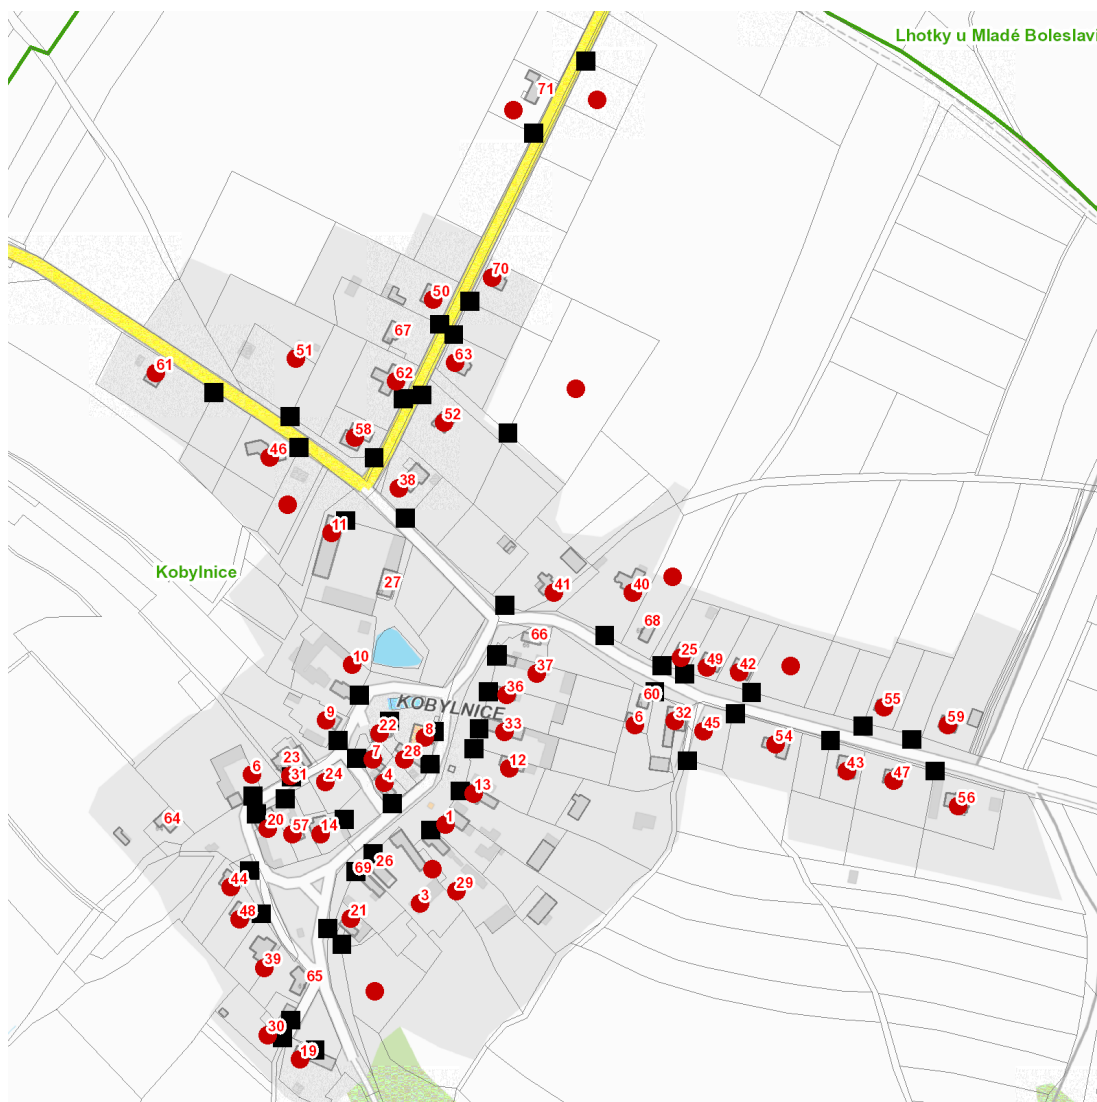

dne **2. 5. 2023** od **7:30** do **11:30** hodin

Plánovaná odstávka zahrnuje tyto lokality:**Kobylnice** (okres Mladá Boleslav)

č. p. 3, 4, 6-14, 19, 20, 21, 22, 24, 25, 28-33, 36-52, 54-59, 61, 62, 63, 70

č. ev. 1, 6

kat. území **Kobylnice** (kód **667463**): parcelní č. 33, 36/1, 131, 135/15, 135/46, 135/50, 136/27, 158/3

UPOZORNĚNÍ

Dotčené zařízení distribuční soustavy je nutné i v době odstávky považovat za zařízení pod napětím, a proto vás žádáme o dodržení všech zásad bezpečnosti a provedení opatření potřebných k zamezení případných škod na zdraví a majetku. | Provozovatelé výroben elektřiny jsou povinni zajistit přerušeni dodávky elektřiny z výroby do vypnutého úseku distribuční soustavy.

NEJDE VÁM ELEKTŘINA...

TIP: Registrujte se zdarma na www.cezdistribuce.cz/sluzba a informace o odstávkách elektřiny budete dostávat e-mailem nebo SMS. U poruch zasíláme SMS s předpokládanou dobou obnovení dodávek. | Aktuální stav dodávek elektřiny na konkrétní adrese zjistíte snadno, rychle a bez registrace na portále **Bez Štávy** (www.bezstavy.cz).

dne **2. 5. 2023** od **7:30** do **11:30** hodin

Orientační mapový podklad odstávkou dotčených lokalit

VYSVĚTLIVKY

- – adresy dotčené odstávkou elektřiny
- – místa připojení k elektrické síti dotčená odstávkou