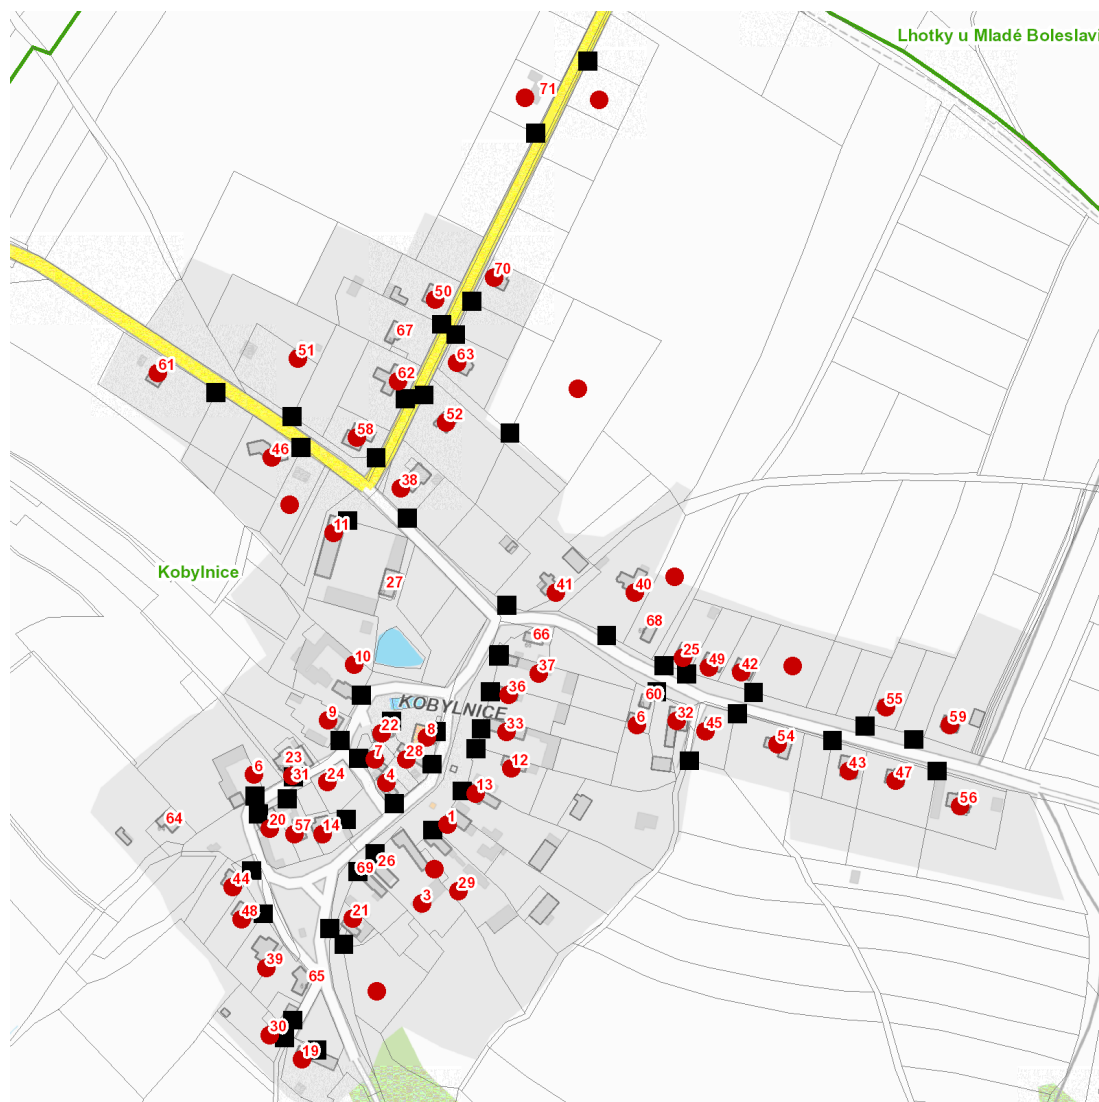

dne **16. 3. 2023** od **7:30** do **11:30** hodin

Plánovaná odstávka zahrnuje tyto lokality:

Kobylnice (okres Mladá Boleslav)

č. p. 3, 4, 6-14, 19, 20, 21, 22, 24, 25, 28-33, 36-52, 54-59, 61, 62, 63, 70

č. ev. 1, 6

kat. území **Kobylnice** (kód **667463**): parcelní č. 33, 36/1, 131, 135/15, 135/46, 135/50, 136/27, 158/3

UPOZORNĚNÍ

Dotčené zařízení distribuční soustavy je nutné i v době odstávky považovat za zařízení pod napětím, a proto vás žádáme o dodržení všech zásad bezpečnosti a provedení opatření potřebných k zamezení případných škod na zdraví a majetku. | Provozovatelé výroben elektřiny jsou povinni zajistit přerušení dodávky elektřiny z výroby do vypnutého úseku distribuční soustavy.

NEJDE VÁM ELEKTŘINA...

TIP: Registrujte se zdarma na www.cezdistribuce.cz/sluzba a informace o odstávkách elektřiny budete dostávat e-mailem nebo SMS. U poruch zasíláme SMS s předpokládanou dobou obnovení dodávek. | Aktuální stav dodávek elektřiny na konkrétní adrese zjistíte snadno, rychle a bez registrace na portále **Bez Štávy** (www.bezstavy.cz).

dne 16. 3. 2023 od 7:30 do 11:30 hodin

Orientační mapový podklad odstávkou dotčených lokalit

VYSVĚTLIVKY

- – adresy dotčené odstávkou elektřiny
- – místa připojení k elektrické síti dotčená odstávkou

INFORMACE ZASLÁNA