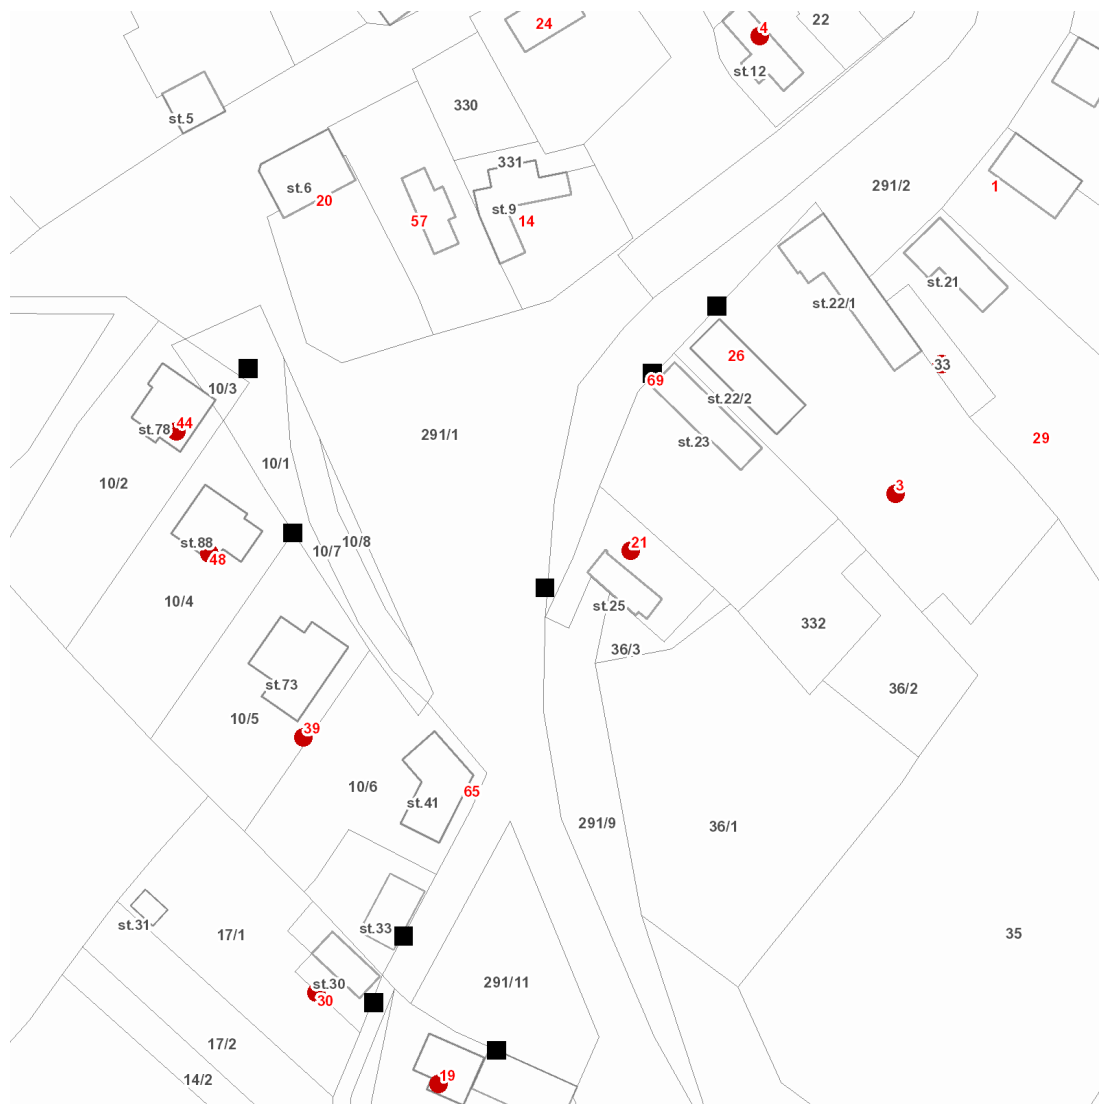

dne **5. 10. 2021** od **7:30** do **15:30** hodin

Plánovaná odstávka zahrnuje tyto lokality:**Kobylnice** (okres Mladá Boleslav)

č. p. 3, 4, 19, 21, 30, 39, 44, 48

kat. území **Kobylnice** (kód **667463**): parcelní č. 33

dne 5. 10. 2021 od 7:30 do 15:30 hodin

Orientační mapový podklad odstávkou dotčených lokalit

VYSVĚTLIVKY

- – adresy dotčené odstávkou elektřiny
- – místa připojení k elektrické síti dotčená odstávkou

INFORMACE ZASLÁNA

IDDS: ix3ameb (Obec Kobylnice)